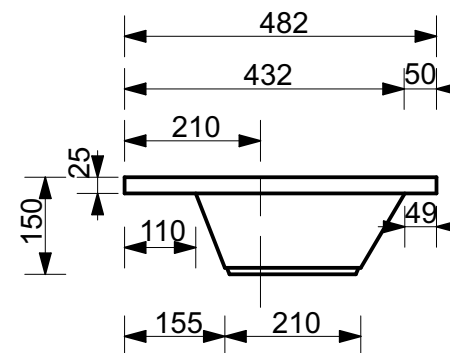

ЭСТЕТ

*г. Кострома, ул. Московская д. 105
тел. 8 (4942) 33 61 71*

РАКОВИНА "ДАЛЛАС" 1500X482 (левая)

*ПРОИЗВОДСТВО ИЗДЕЛИЙ ИЗ ЛИТЬЕВОГО МРАМОРА
* Допустимое отклонение линейных размеров ± 5 мм*

ООО "ЭСТЕТ"