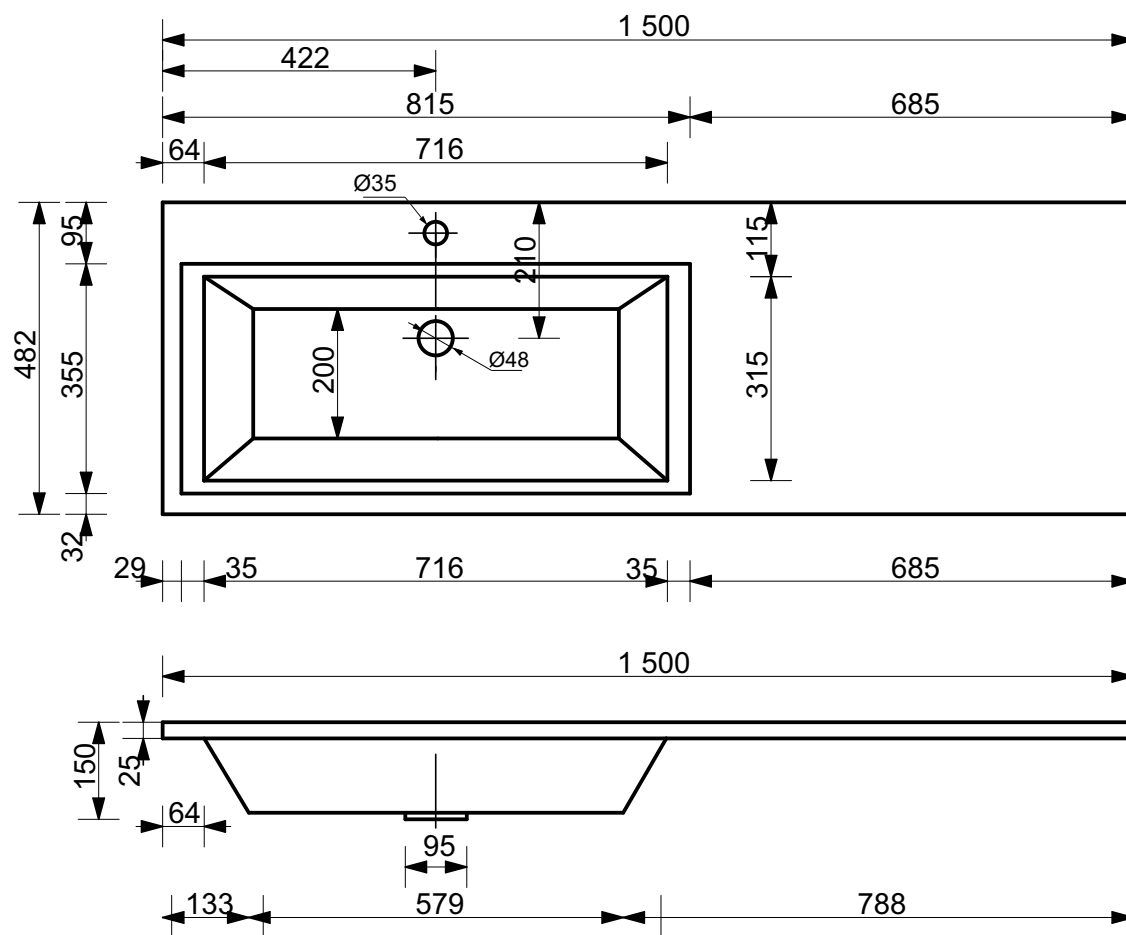

ЭСТЕТ

*г. Кострома, ул. Московская д. 105
тел. 8 (4942) 33 61 71*

РАКОВИНА "ДАЛЛАС" 1500X482 (левая)

*ПРОИЗВОДСТВО ИЗДЕЛИЙ ИЗ ЛИТЬЕВОГО МРАМОРА
* Допустимое отклонение линейных размеров ± 5 мм*

ООО "ЭСТЕТ"